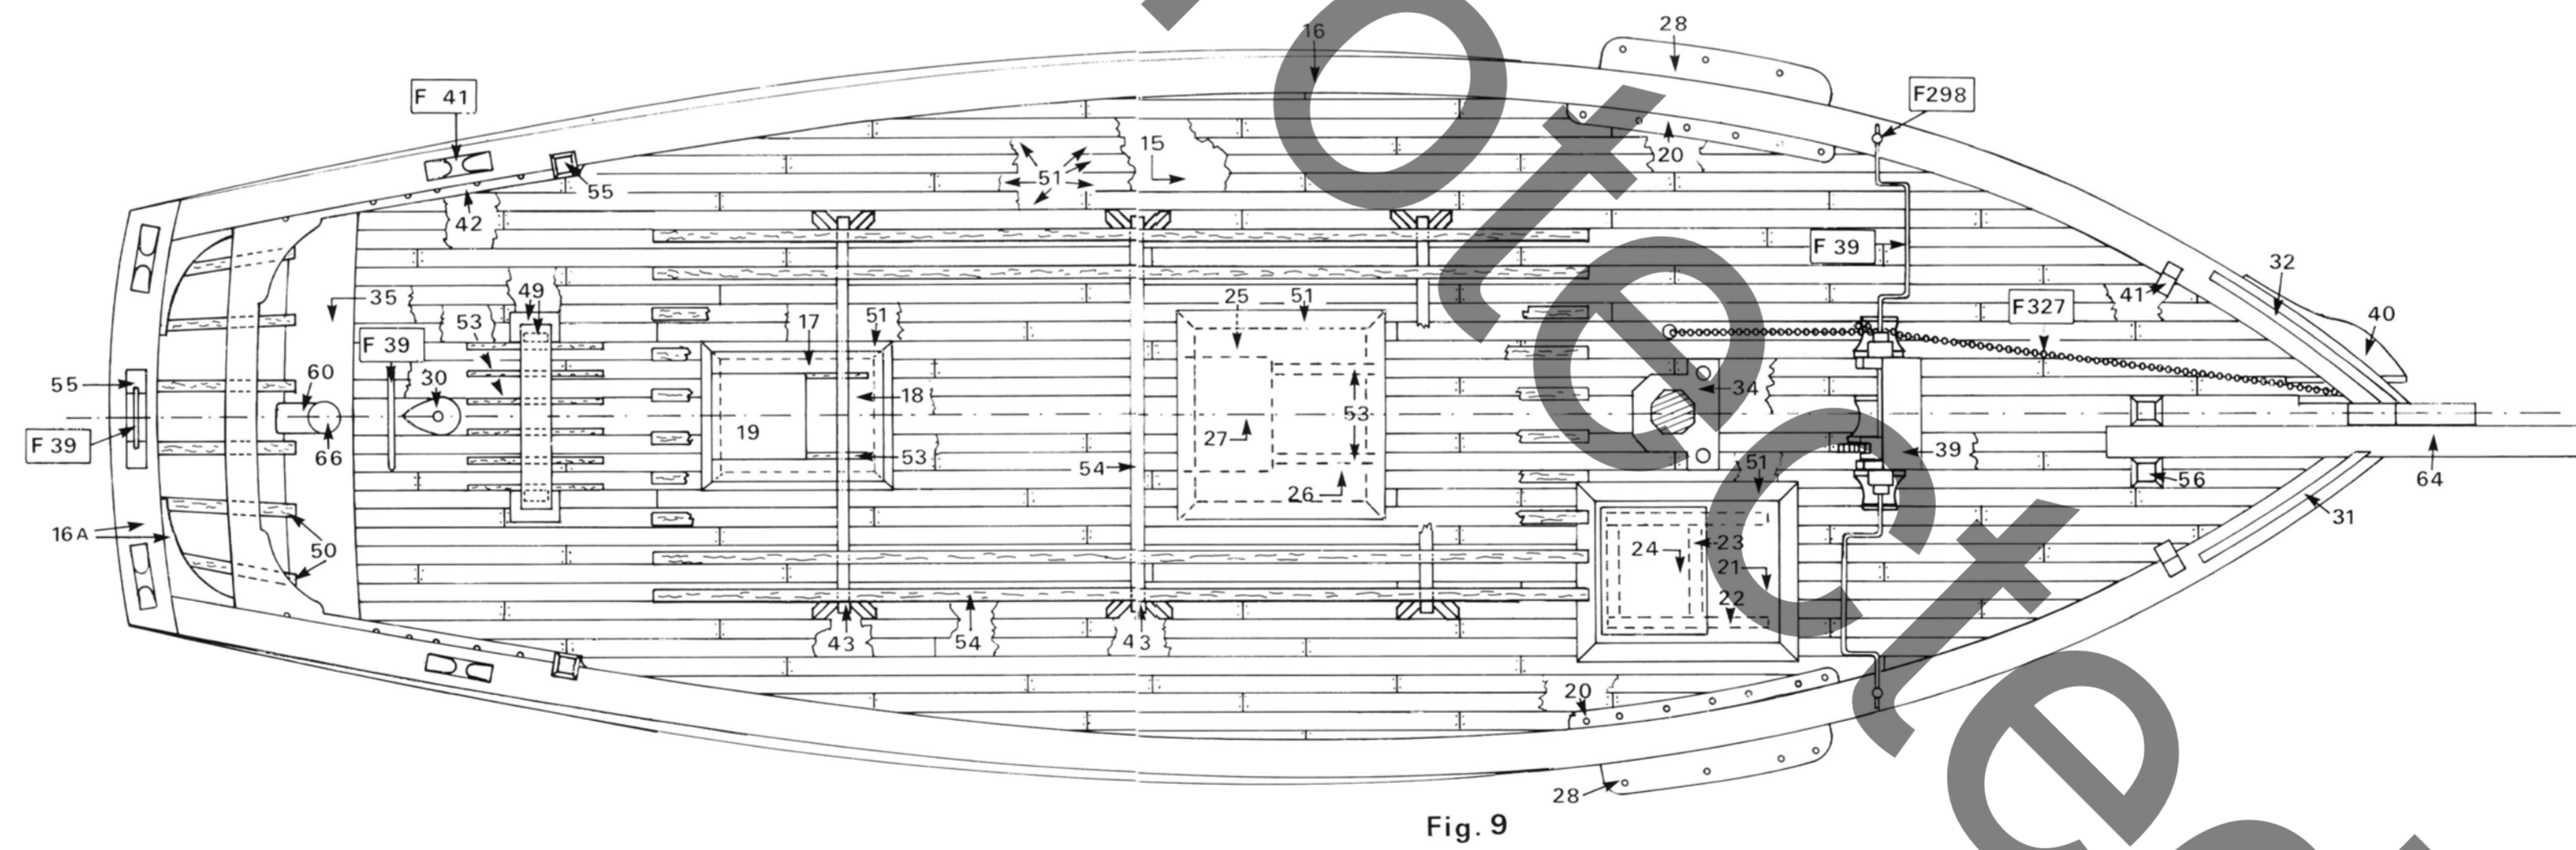

Fig. 5

Fig. 6

Fig. 7

Fig. 4

Fig. 8

Fig. 3

Fig. 9

Fig. 11

Fig. 2

Fig. 1

Fig. 10

Drawn by:	W. L.	Billing Boats - Denmark
Date:	08.08.85.	
Scale:	1:50	Drawing no.
		MARIE JEANNE „580,, Plan 1
		50-50038

MARIE - JEANNE

Drawn by:	W. L.	Billing Boats - Denmark
Date:	08.08.85.	
Scale:	MARIE JEANNE „580,, <i>Plan 2</i>	Drawing no.
1:50		50-50038