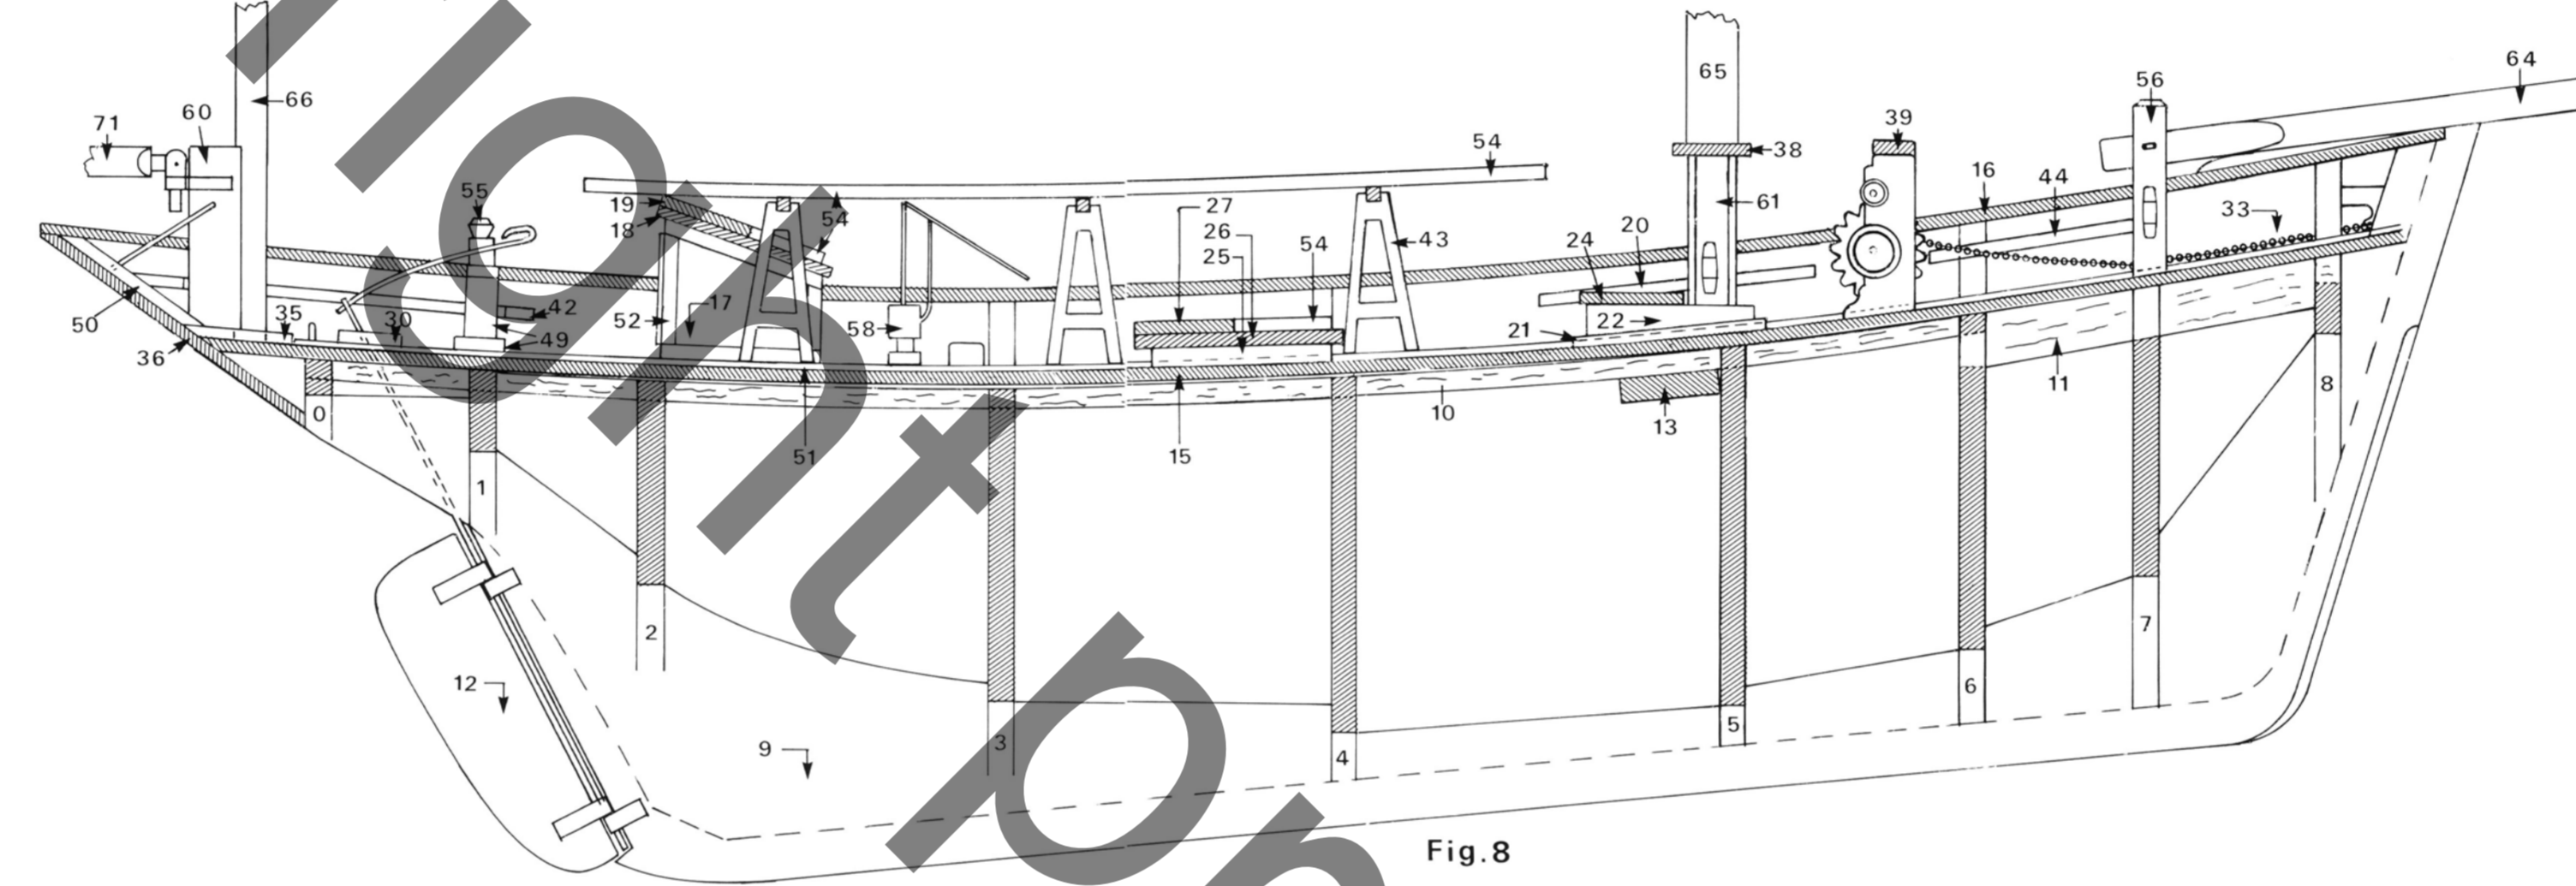

Fig. 5

Fig. 6

Fig. 7

Fig. 4

Fig. 8

Fig. 3

Fig. 9

Fig. 11

Fig. 2

Fig. 1

Fig. 10

Drawn by:	W. L.	Billing Boats - Denmark
Date:	08.08.85.	
Scale:	1:50	Drawing no.
		MARIE JEANNE „580,, Plan 1
		50-50038

MARIE - JEANNE

Drawn by:	W. L.	Billing Boats - Denmark
Date:	08.08.85.	
Scale:	MARIE JEANNE „580,, <i>Plan 2</i>	Drawing no.
1:50		50-50038