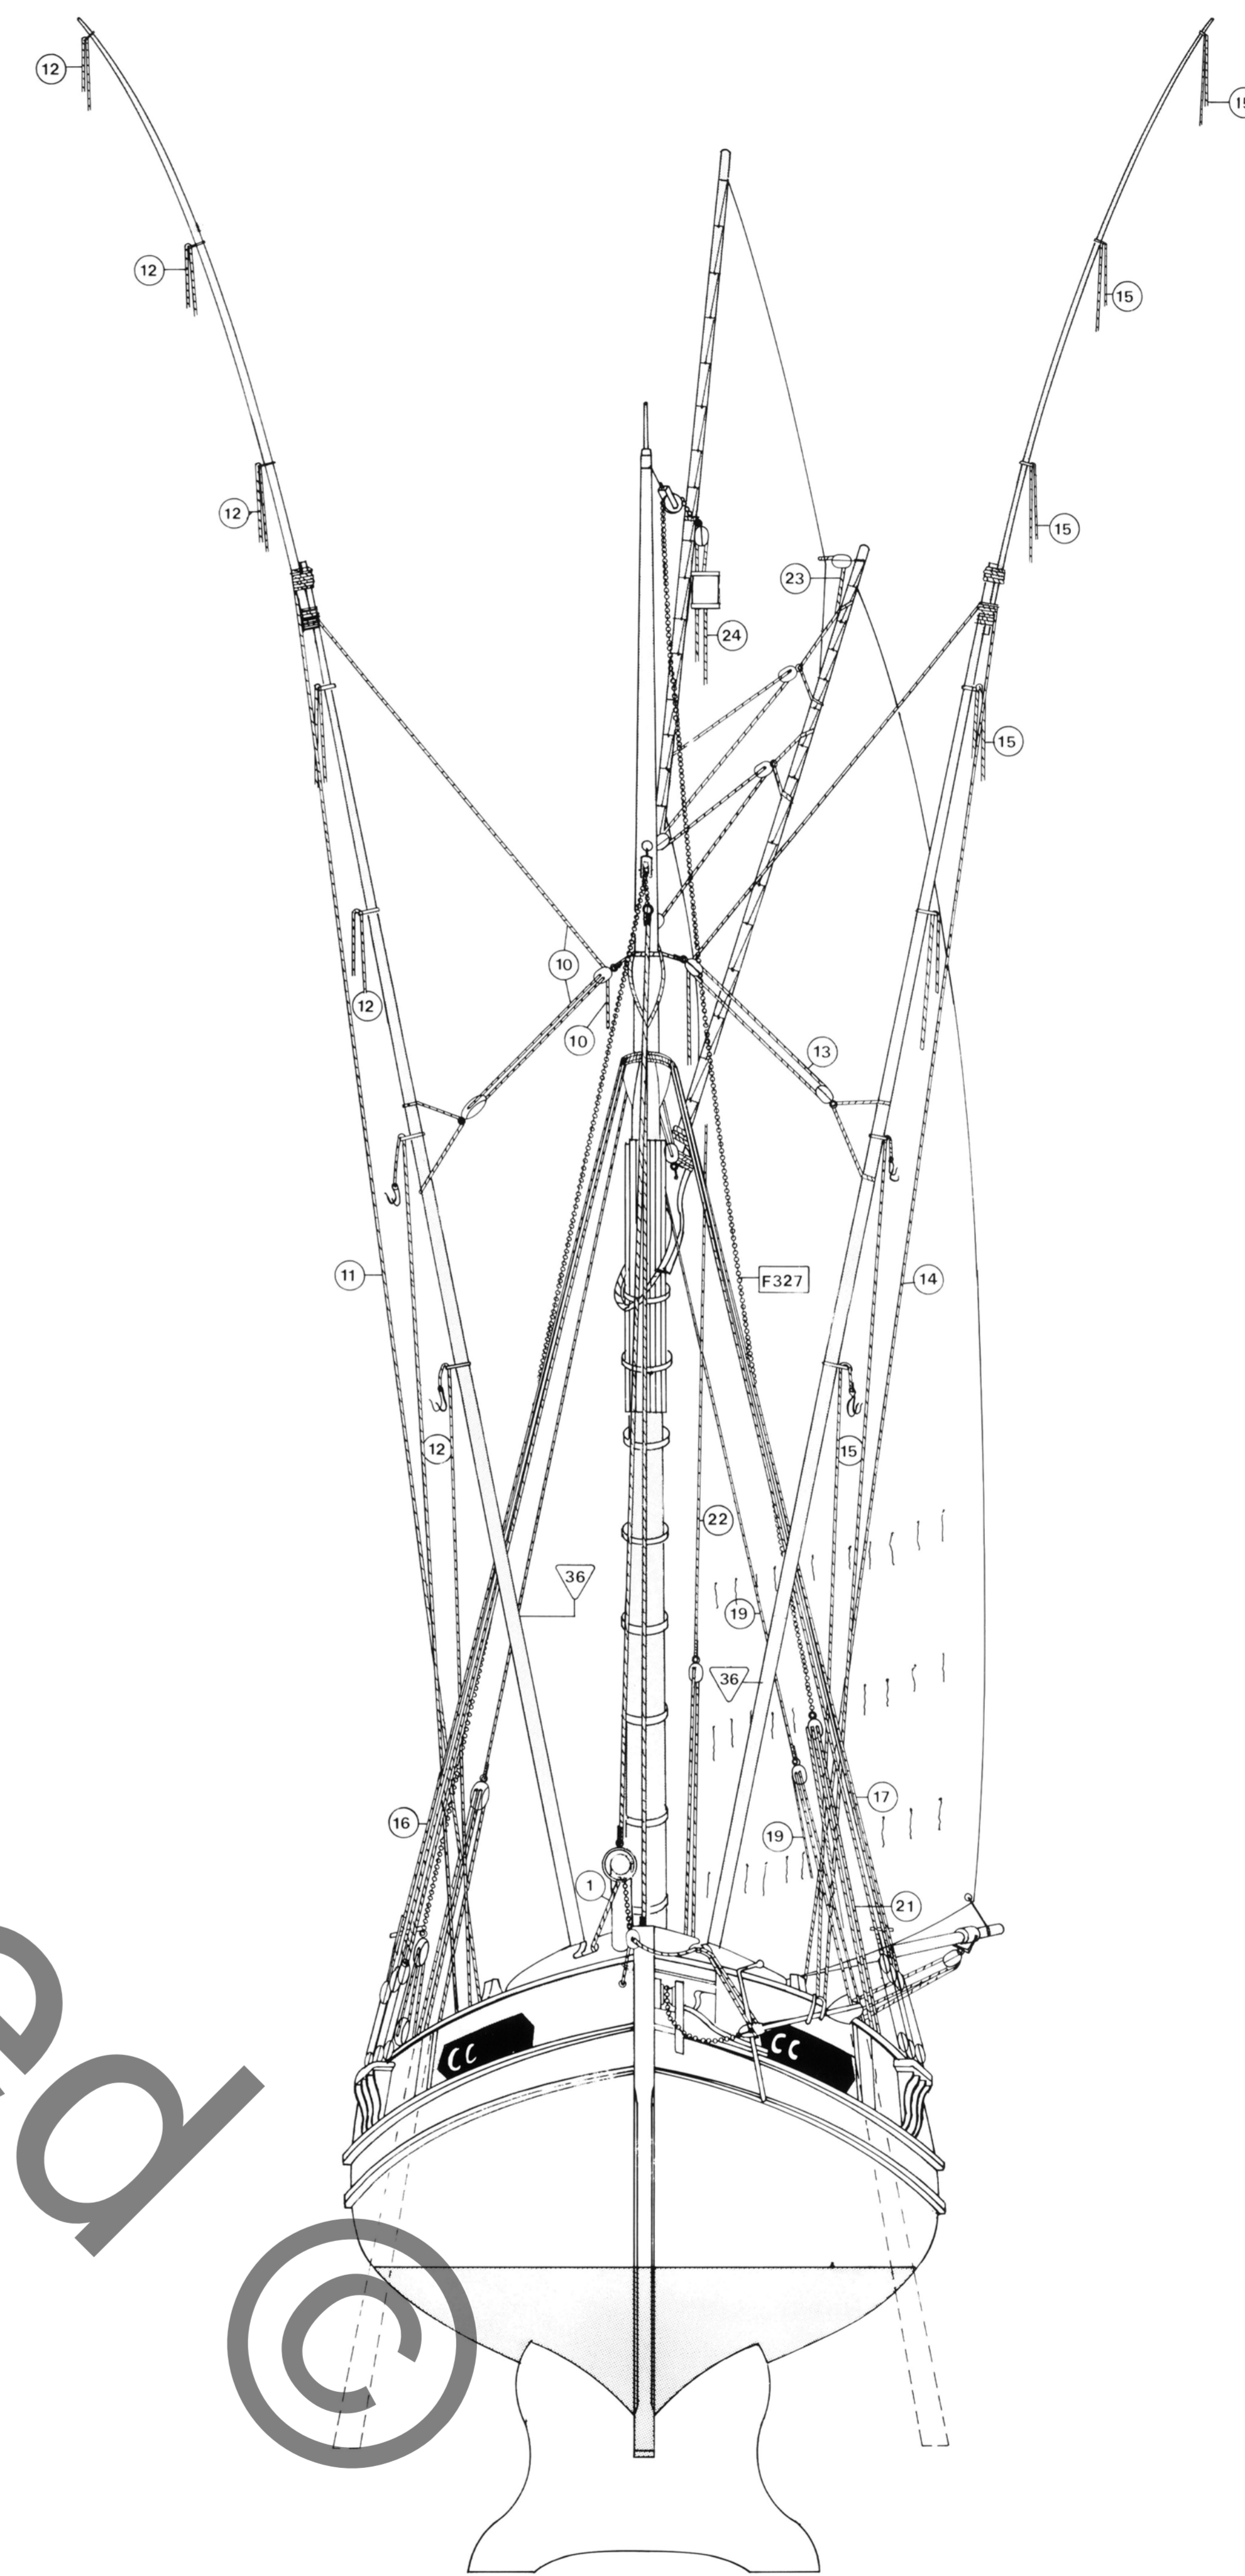

Fig. 5

Fig. 6

Fig. 7

Fig. 4

Fig. 8

Fig. 3

Fig. 9

Fig. 11

Fig. 2

Fig. 1

Fig. 10

Drawn by:	W. L.	Billing Boats - Denmark
Date:	08.08.85.	
Scale:	1:50	Drawing no.
		MARIE JEANNE „580,, Plan 1
		50-50038

MARIE - JEANNE

Drawn by:	W. L.	Billing Boats - Denmark
Date:	08.08.85.	
Scale:	MARIE JEANNE „580,, <i>Plan 2</i>	Drawing no.
1:50		50-50038