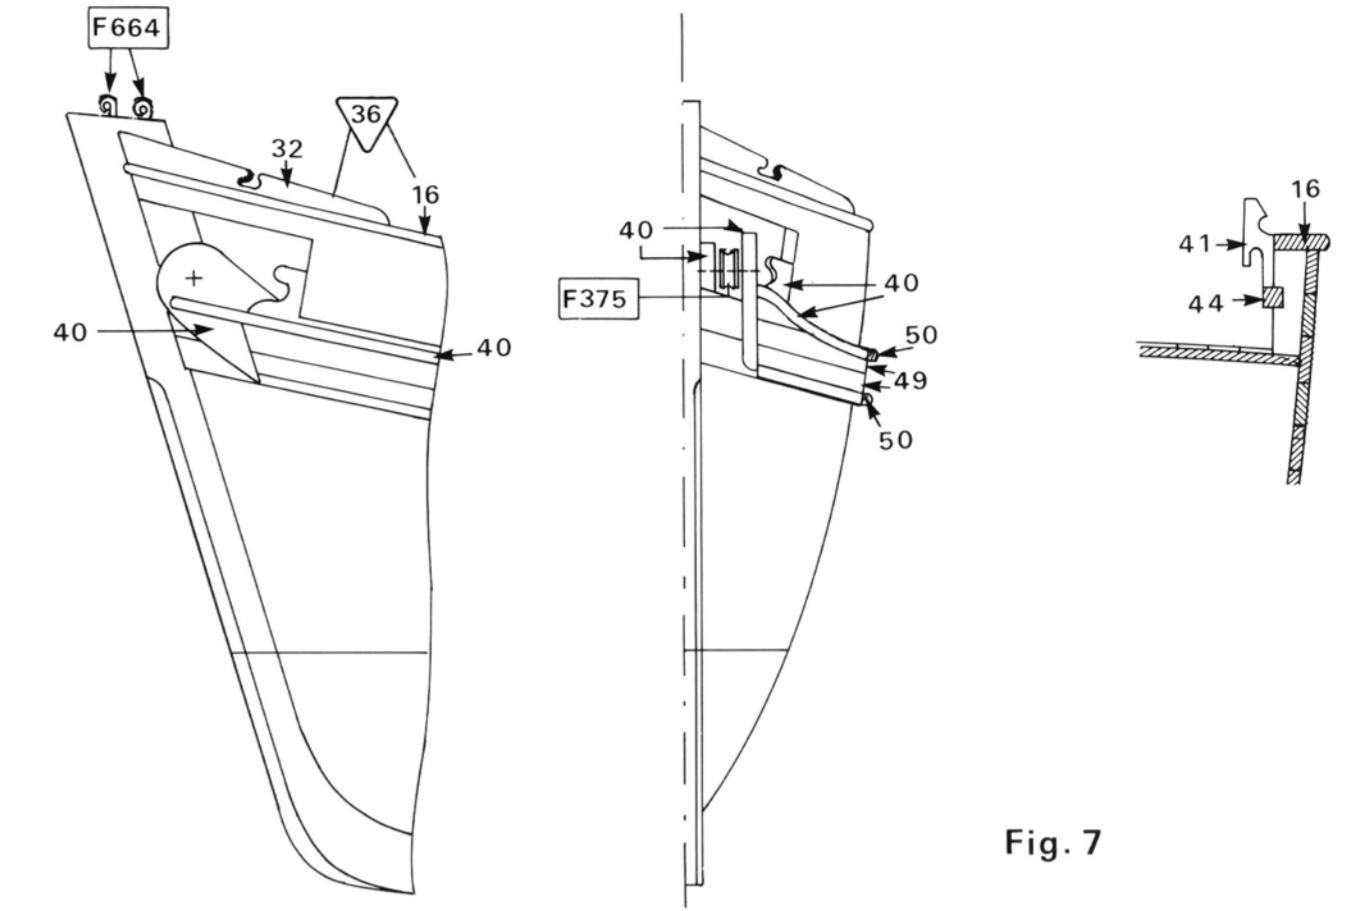

Fig. 5

Fig. 6

Fig. 7

Fig. 4

Fig. 8

Fig. 3

Fig. 9

Fig. 11

Fig. 2

Fig. 1

Fig. 10

Drawn by:	W. L.	Billing Boats - Denmark
Date:	08.08.85.	
Scale:	1:50	Drawing no.
		MARIE JEANNE „580,, Plan 1
		50-50038

MARIE - JEANNE

Drawn by:	W. L.	Billing Boats - Denmark
Date:	08.08.85.	
Scale:	MARIE JEANNE „580,, <i>Plan 2</i>	Drawing no.
1:50		50-50038