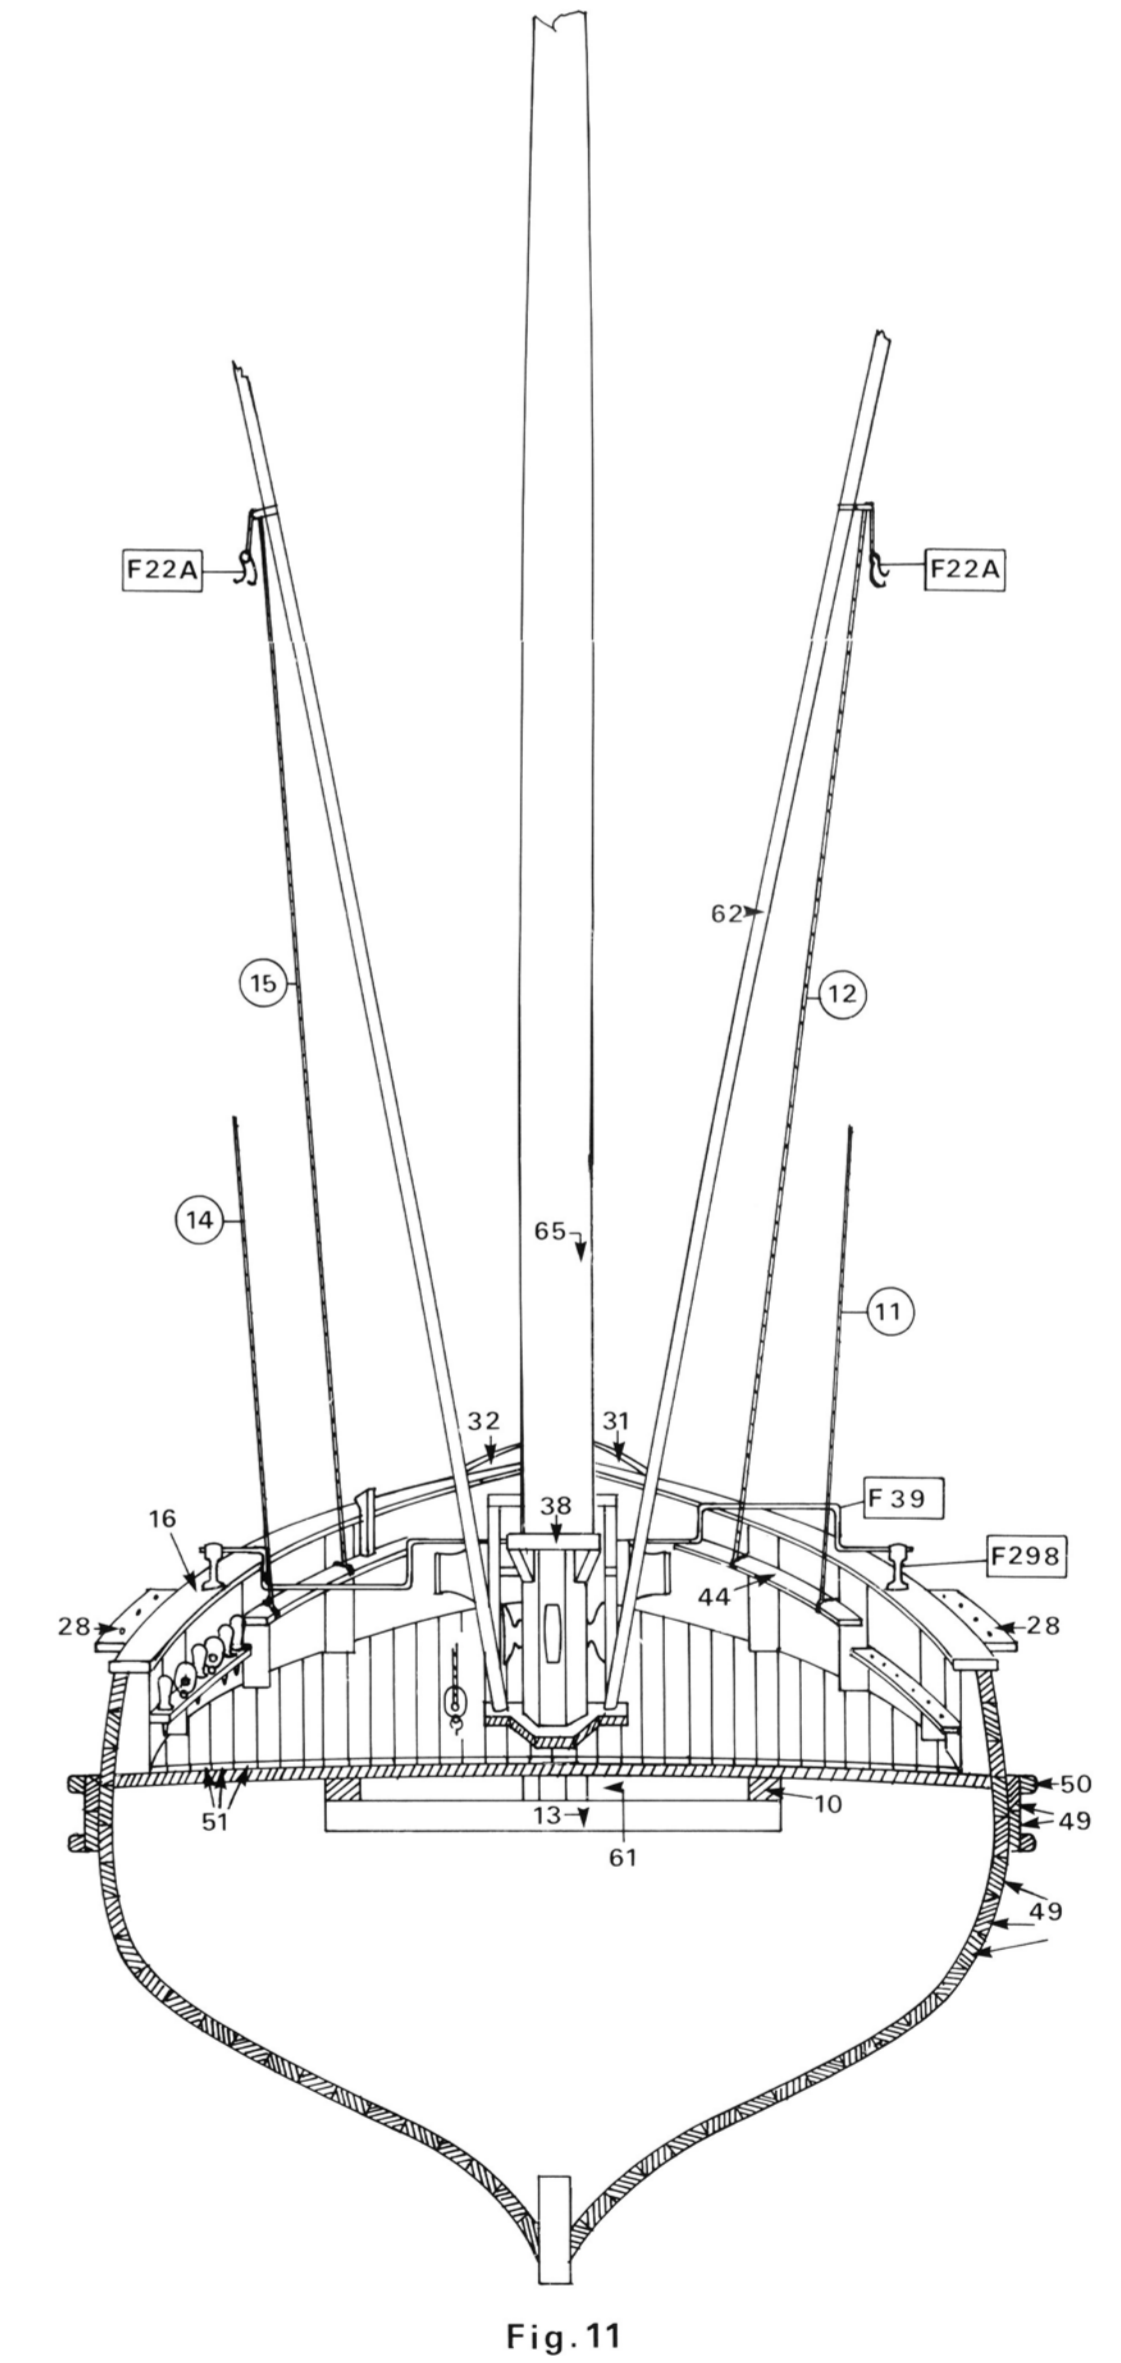

Fig. 5

Fig. 6

Fig. 7

Fig. 4

Fig. 8

Fig. 3

Fig. 9

Fig. 11

Fig. 2

Fig. 1

Fig. 10

Drawn by:	W. L.	Billing Boats - Denmark
Date:	08.08.85.	
Scale:	1:50	Drawing no.
		MARIE JEANNE „580,, Plan 1
		50-50038

MARIE - JEANNE

Drawn by:	W. L.	Billing Boats - Denmark
Date:	08.08.85.	
Scale:	MARIE JEANNE „580,, <i>Plan 2</i>	Drawing no.
1:50		50-50038