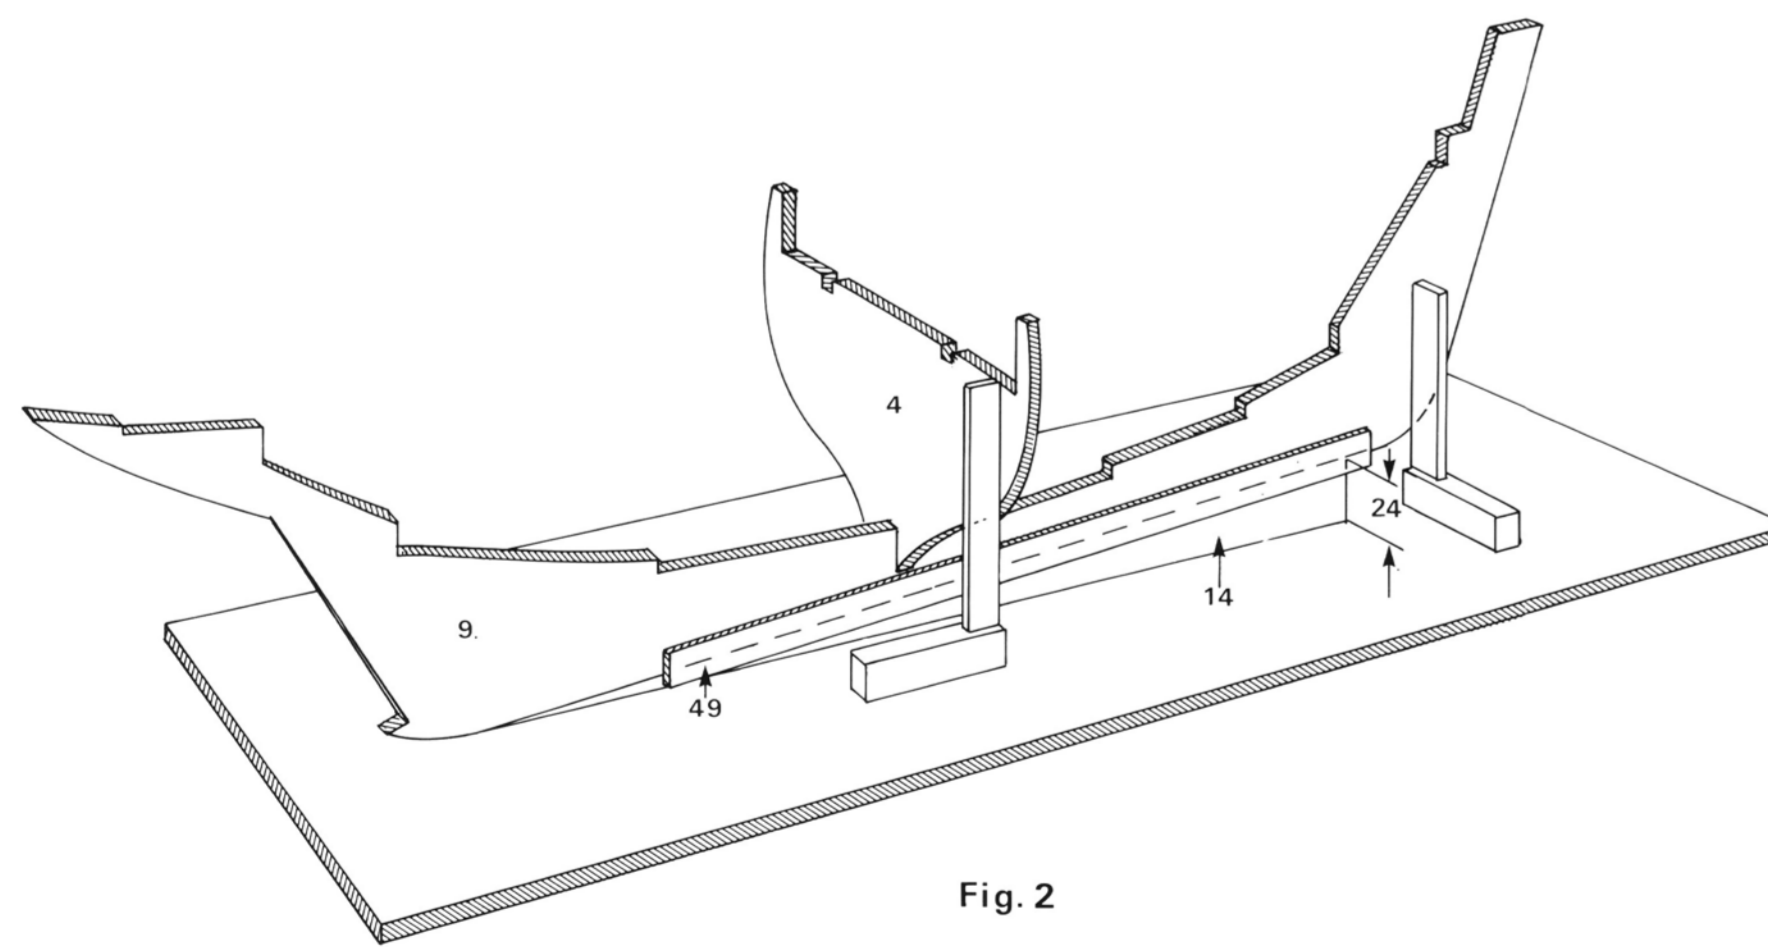

Fig. 5

Fig. 6

Fig. 7

Fig. 4

Fig. 8

Fig. 3

Fig. 9

Fig. 11

Fig. 2

Fig. 1

Fig. 10

Drawn by:	W. L.	Billing Boats - Denmark
Date:	08.08.85.	
Scale:	1:50	Drawing no.
		MARIE JEANNE „580,, Plan 1
		50-50038

MARIE - JEANNE

Drawn by:	W. L.	Billing Boats - Denmark
Date:	08.08.85.	
Scale:	MARIE JEANNE „580,, <i>Plan 2</i>	Drawing no.
1:50		50-50038